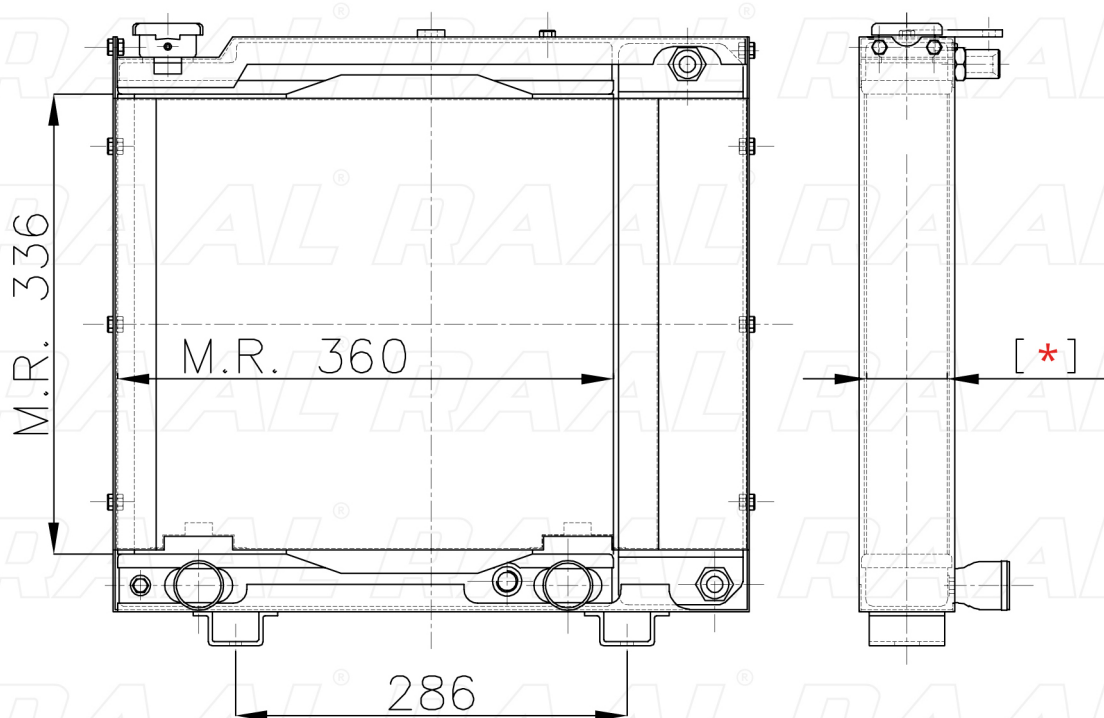

Carraro

Carraro 3800 HST - Motore LDW 1503

[*] Le dimensioni indicate sono da considerarsi indicative in quanto possono variare a seconda del sistema costruttivo / The shown dimensions are indicative because they can vary according to the construction system.

Informazioni prodotto / Product information

Marca / Brand	Carraro
Modello / Model	Carraro 3800 HST - Motore LDW 1503
Codice RAAL ITALIA / Code	GR0CA0230002
O.E.M.	-
Massa Radiante (mm) / Core Dimension	336 x 360 x [*]
Tecnologia / Technology	Rame-Ottone / Copper-Brass