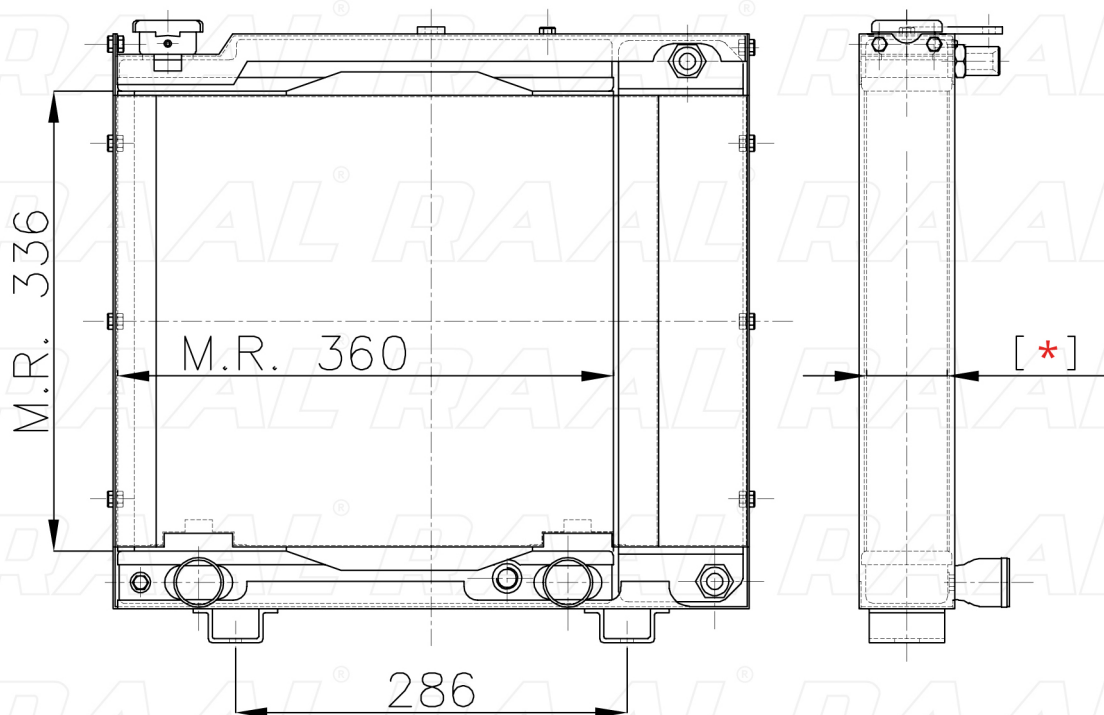

Carraro

Carraro 3800 HST - Motore LDW 1503

[*] Le dimensioni indicate sono da considerarsi indicative in quanto possono variare a seconda del sistema costruttivo / The shown dimensions are indicative because they can vary according to the construction system.

Informazioni prodotto / Product information

Marca / Brand	Carraro
Modello / Model	Carraro 3800 HST - Motore LDW 1503
Codice RAAL ITALIA / Code	GR0CA0230002
O.E.M.	-
Massa Radiante (mm) / Core Dimension	336 x 360 x [*]
Tecnologia / Technology	Rame-Ottone / Copper-Brass