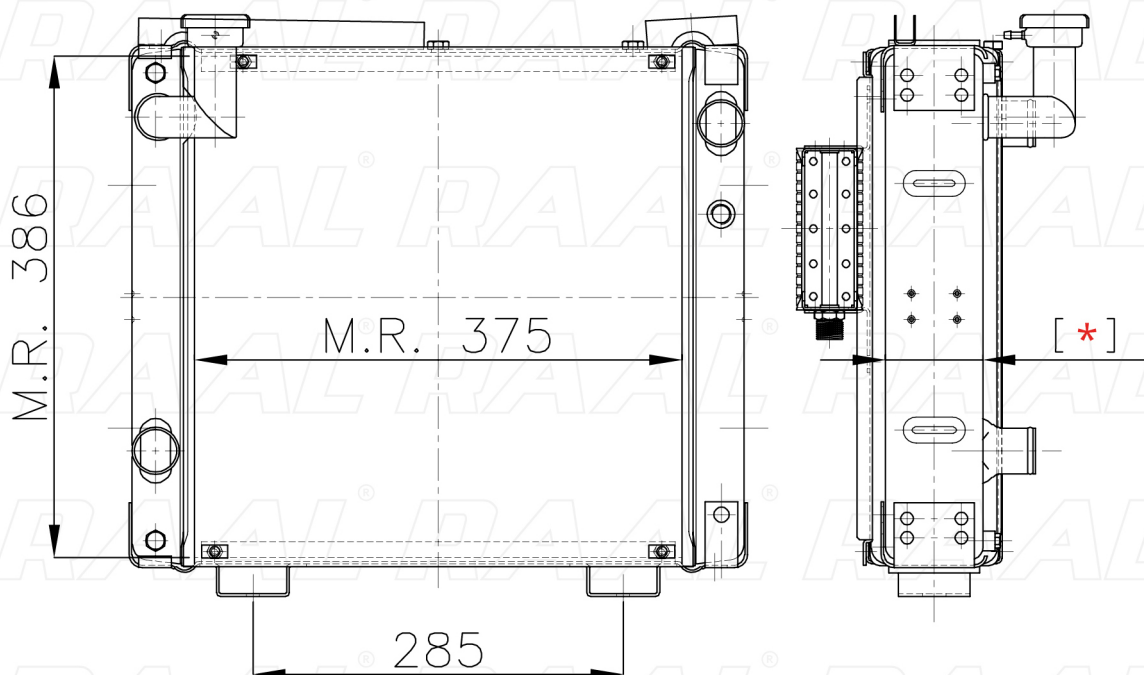

# Carraro

Carraro LDW 1503 + Serie L 16 Piatti

[ \* ] Le dimensioni indicate sono da considerarsi indicative in quanto possono variare a seconda del sistema costruttivo / The shown dimensions are indicative because they can vary according to the construction system.

## Informazioni prodotto / Product information

Marca / Brand	Carraro
Modello / Model	Carraro LDW 1503 + Serie L 16 Piatti
Codice RAAL ITALIA / Code	GR0CA0230006
O.E.M.	-
Massa Radiante (mm) / Core Dimension	375 x 386 x [ * ]
Tecnologia / Technology	Rame-Ottone / Copper-Brass