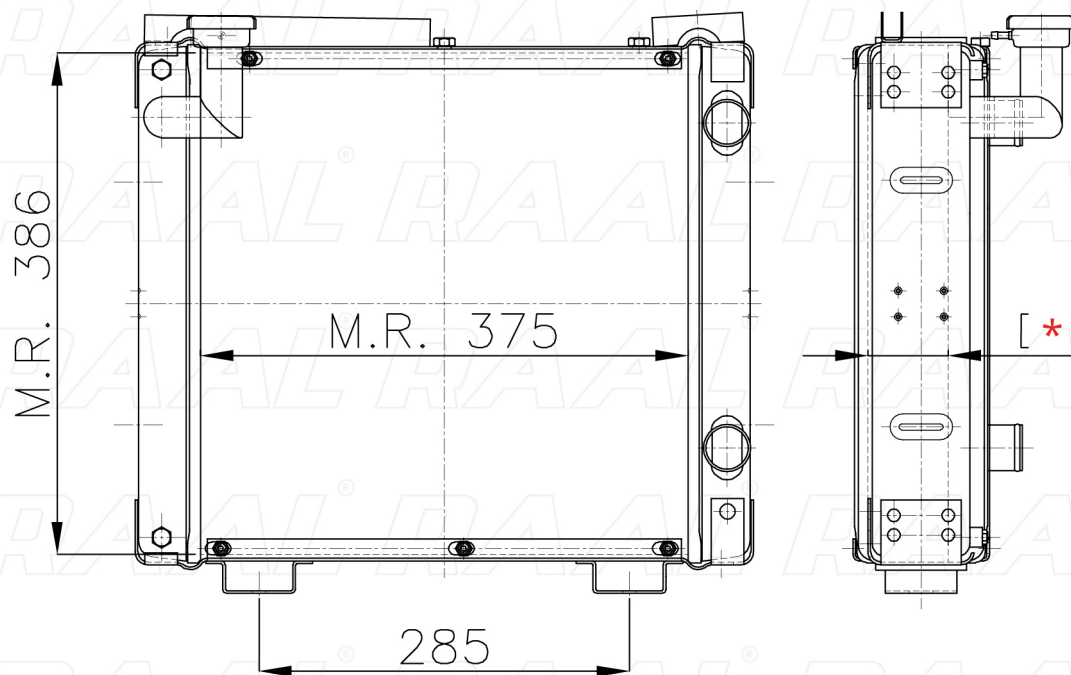

# Carraro

Carraro 394 - 3 FILE

[ \* ] Le dimensioni indicate sono da considerarsi indicative in quanto possono variare a seconda del sistema costruttivo / The shown dimensions are indicative because they can vary according to the construction system.

## Informazioni prodotto / Product information

Marca / Brand	Carraro
Modello / Model	Carraro 394 - 3 FILE
Codice RAAL ITALIA / Code	RAOCA0230003
O.E.M.	47921006
Massa Radiante (mm) / Core Dimension	375 x 386 x [ * ]
Tecnologia / Technology	Rame-Ottone / Copper-Brass