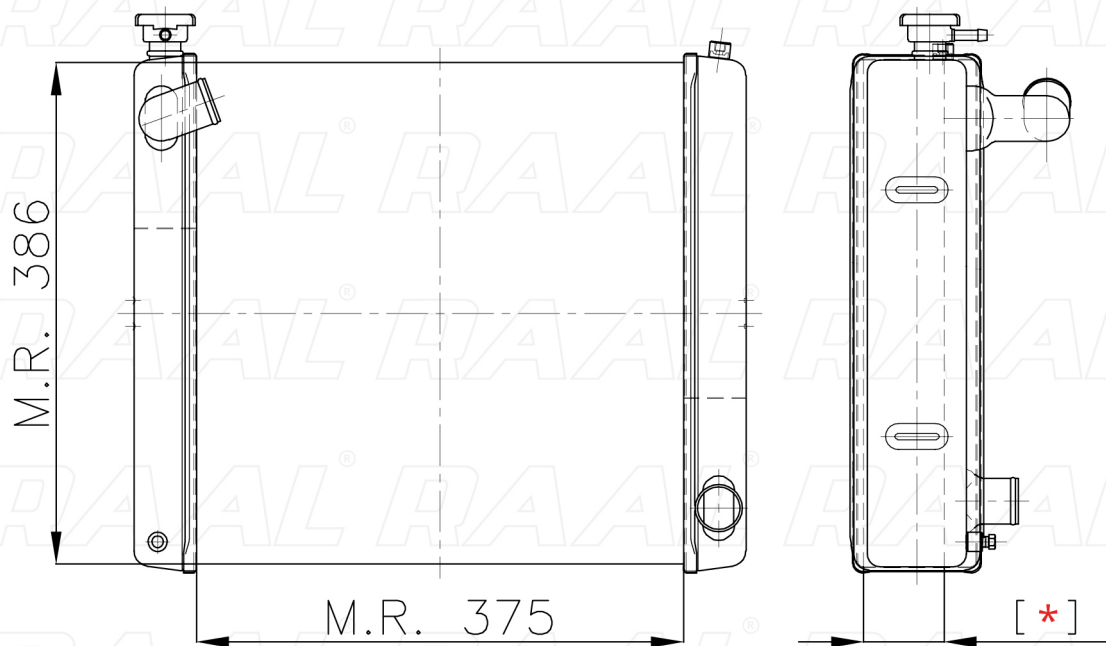

Carraro

Carraro C106 - 3 FILE - SALD. COLL.

[*] Le dimensioni indicate sono da considerarsi indicative in quanto possono variare a seconda del sistema costruttivo / The shown dimensions are indicative because they can vary according to the construction system.

Informazioni prodotto / Product information

Marca / Brand	Carraro
Modello / Model	Carraro C106 - 3 FILE - SALD. COLL.
Codice RAAL ITALIA / Code	RAOCA0230050
O.E.M.	-
Massa Radiante (mm) / Core Dimension	375 x 386 x [*]
Tecnologia / Technology	Rame-Ottone / Copper-Brass