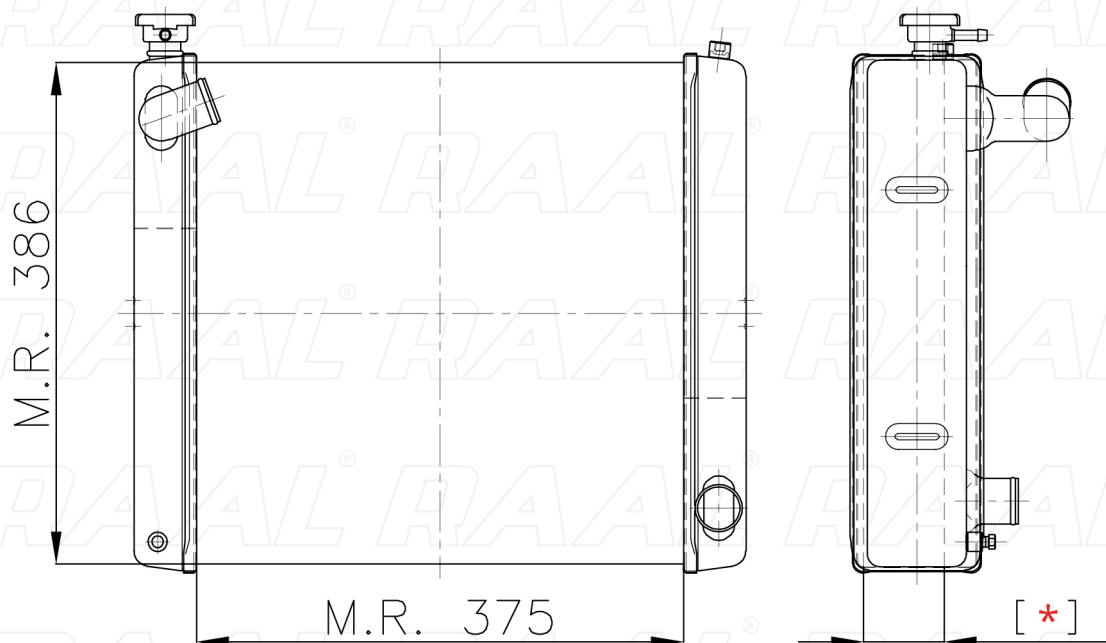

Carraro

Carraro C106 - 3 FILE - SALD. COLL.

[*] Le dimensioni indicate sono da considerarsi indicative in quanto possono variare a seconda del sistema costruttivo / The shown dimensions are indicative because they can vary according to the construction system.

Informazioni prodotto / Product information

| | |
|--------------------------------------|-------------------------------------|
| Marca / Brand | Carraro |
| Modello / Model | Carraro C106 - 3 FILE - SALD. COLL. |
| Codice RAAL ITALIA / Code | RAOCA0230050 |
| O.E.M. | - |
| Massa Radiante (mm) / Core Dimension | 375 x 386 x [*] |
| Tecnologia / Technology | Rame-Ottone / Copper-Brass |