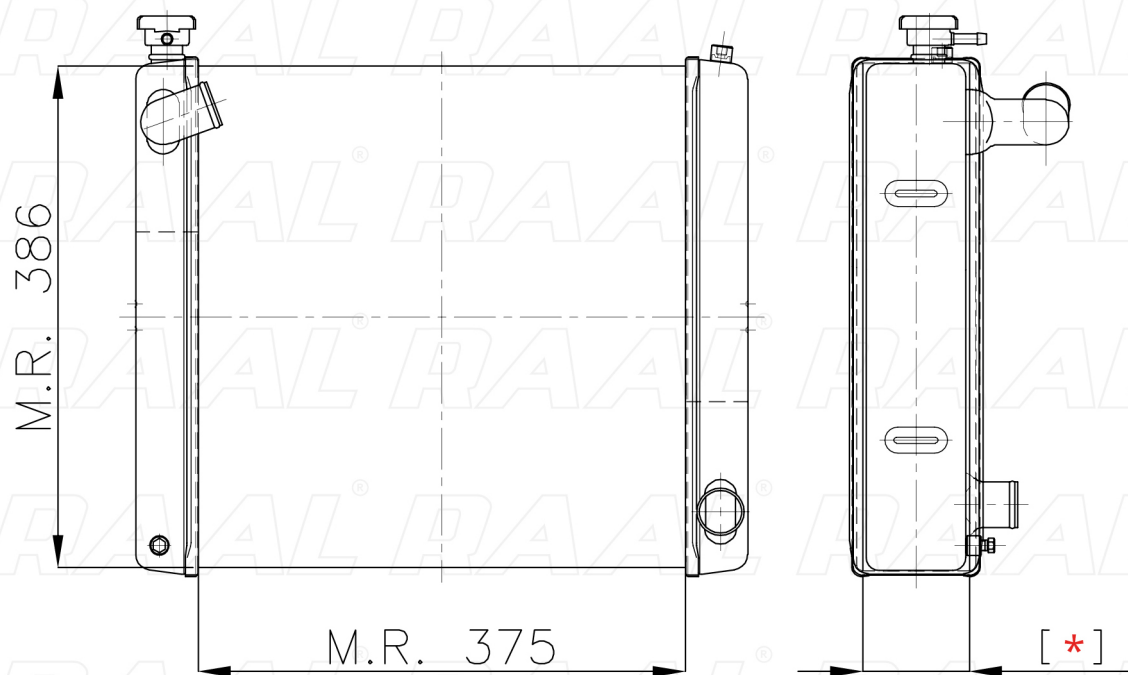

# Carraro

Carraro C104 - 4 FILE - SALD. COLL.

[ \* ] Le dimensioni indicate sono da considerarsi indicative in quanto possono variare a seconda del sistema costruttivo / The shown dimensions are indicative because they can vary according to the construction system.

## Informazioni prodotto / Product information

Marca / Brand	Carraro
Modello / Model	Carraro C104 - 4 FILE - SALD. COLL.
Codice RAAL ITALIA / Code	RA0CA0230051
O.E.M.	-
Massa Radiante (mm) / Core Dimension	375 x 386 x [ * ]
Tecnologia / Technology	Rame-Ottone / Copper-Brass