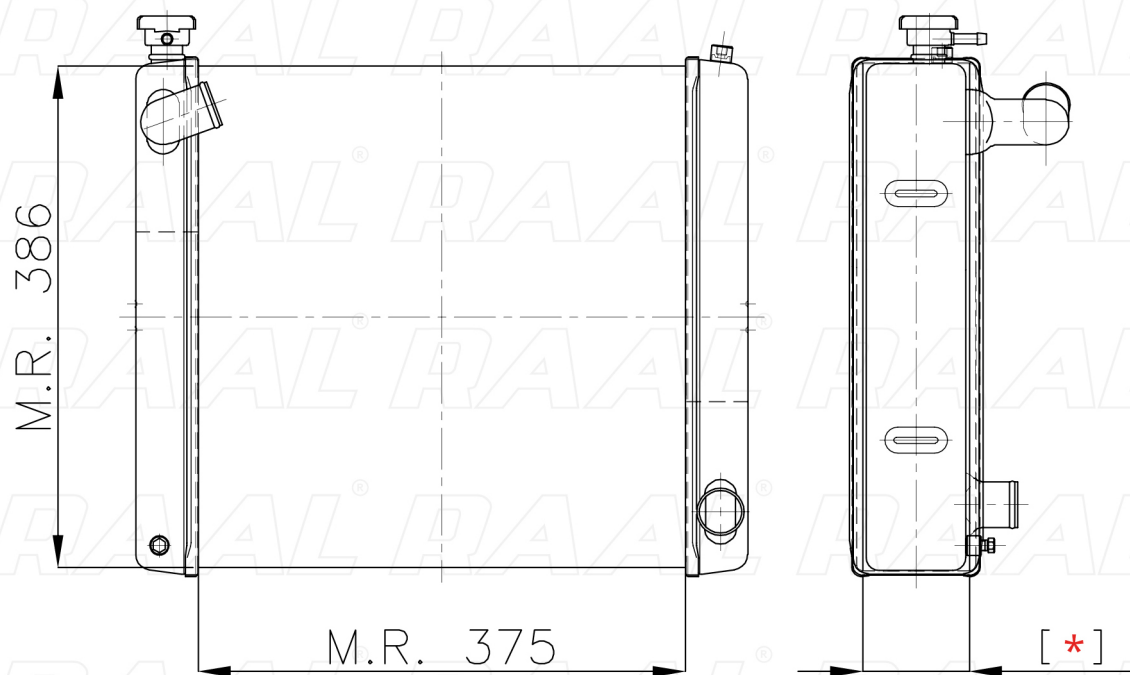

# Carraro

Carraro C104 - 4 FILE - SALD. COLL.

[ \* ] Le dimensioni indicate sono da considerarsi indicative in quanto possono variare a seconda del sistema costruttivo / The shown dimensions are indicative because they can vary according to the construction system.

## Informazioni prodotto / Product information

Marca / Brand	Carraro
Modello / Model	Carraro C104 - 4 FILE - SALD. COLL.
Codice RAAL ITALIA / Code	RA0CA0230051
O.E.M.	-
Massa Radiante (mm) / Core Dimension	375 x 386 x [ * ]
Tecnologia / Technology	Rame-Ottone / Copper-Brass