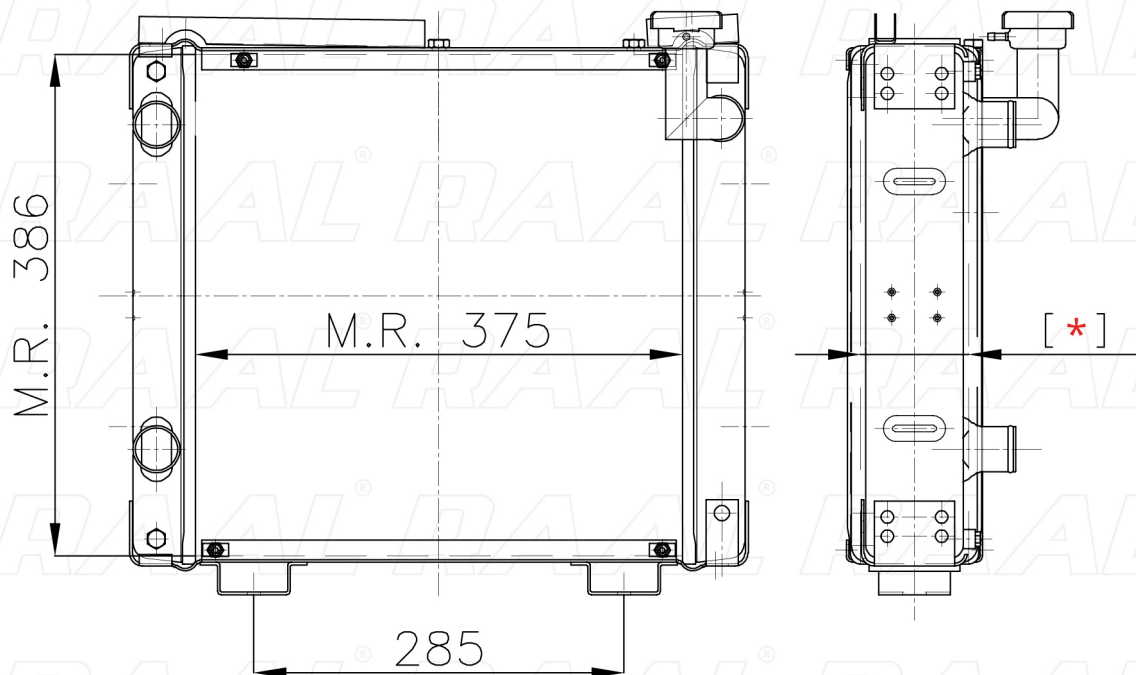

## Carraro

Carraro LDW 2004

[ \* ] Le dimensioni indicate sono da considerarsi indicative in quanto possono variare a seconda del sistema costruttivo / The shown dimensions are indicative because they can vary according to the construction system.

## Informazioni prodotto / Product information

Marca / Brand	Carraro
Modello / Model	Carraro LDW 2004
Codice RAAL ITALIA / Code	RAOCA0230013
O.E.M.	47921034
Massa Radiante (mm) / Core Dimension	375 x 386 x [ * ]
Tecnologia / Technology	Rame-Ottone / Copper-Brass