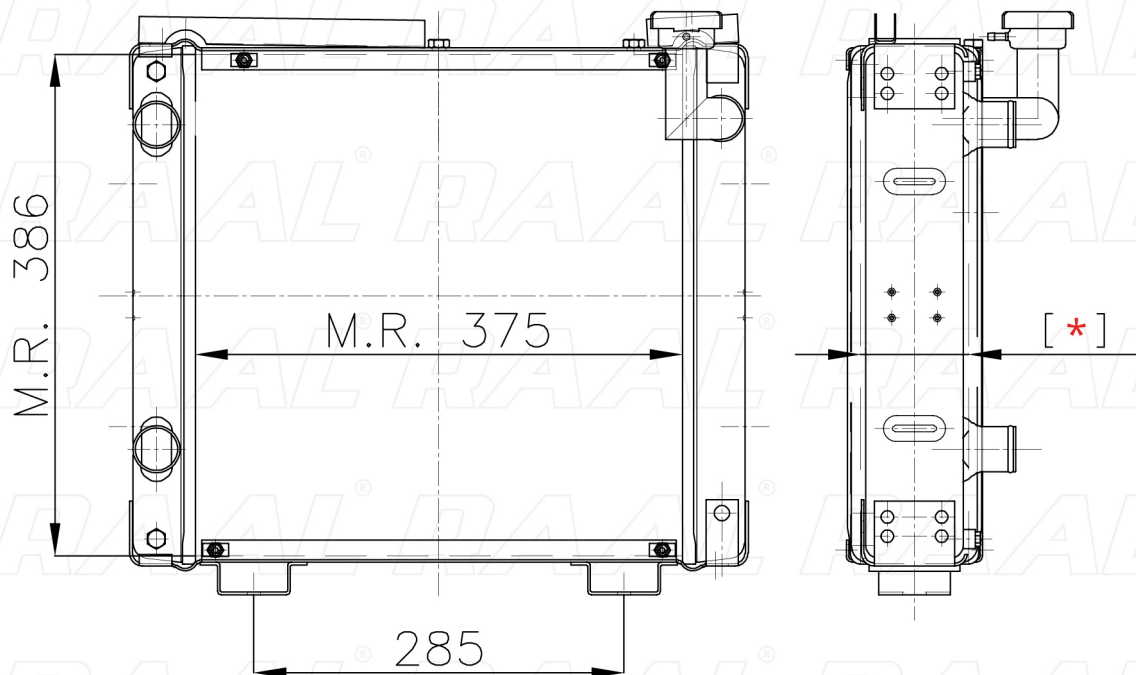

Carraro

Carraro LDW 2004

[*] Le dimensioni indicate sono da considerarsi indicative in quanto possono variare a seconda del sistema costruttivo / The shown dimensions are indicative because they can vary according to the construction system.

Informazioni prodotto / Product information

Marca / Brand	Carraro
Modello / Model	Carraro LDW 2004
Codice RAAL ITALIA / Code	RAOCA0230013
O.E.M.	47921034
Massa Radiante (mm) / Core Dimension	375 x 386 x [*]
Tecnologia / Technology	Rame-Ottone / Copper-Brass