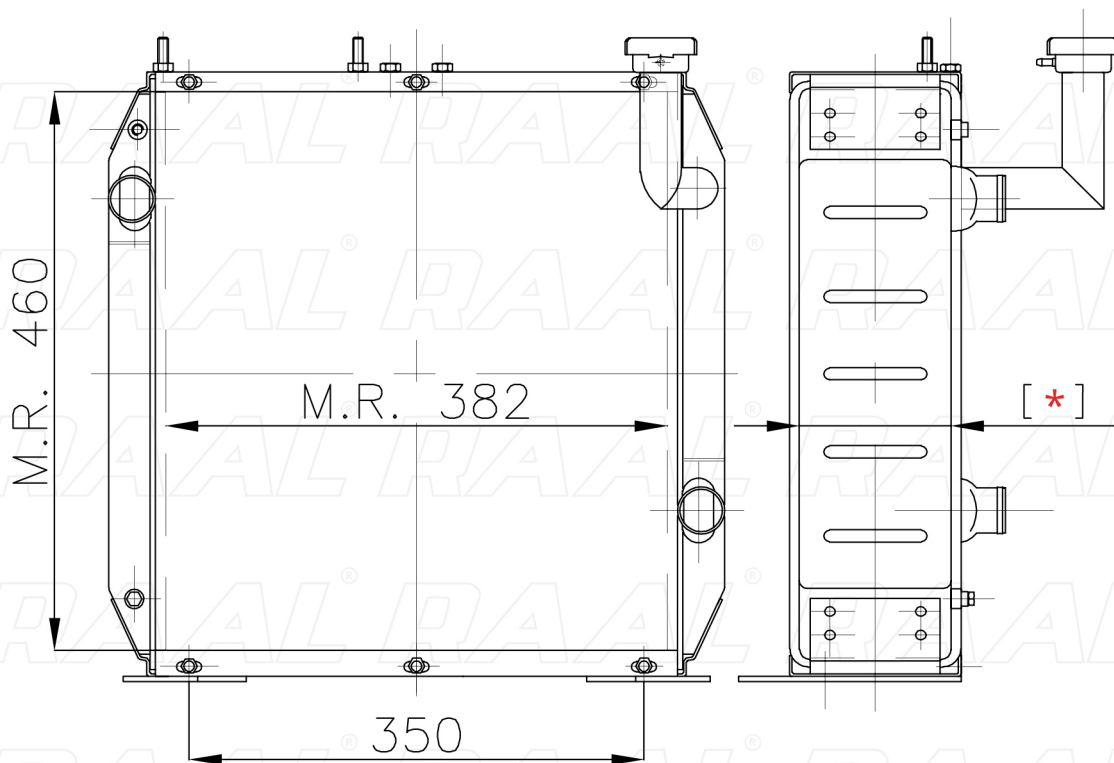

Carraro

Carraro TIGRONE

[*] Le dimensioni indicate sono da considerarsi indicative in quanto possono variare a seconda del sistema costruttivo / The shown dimensions are indicative because they can vary according to the construction system.

Informazioni prodotto / Product information

Marca / Brand	Carraro
Modello / Model	Carraro TIGRONE
Codice RAAL ITALIA / Code	RA0CA0230007
O.E.M.	47921016
Massa Radiante (mm) / Core Dimension	382 x 460 x [*]
Tecnologia / Technology	Rame-Ottone / Copper-Brass