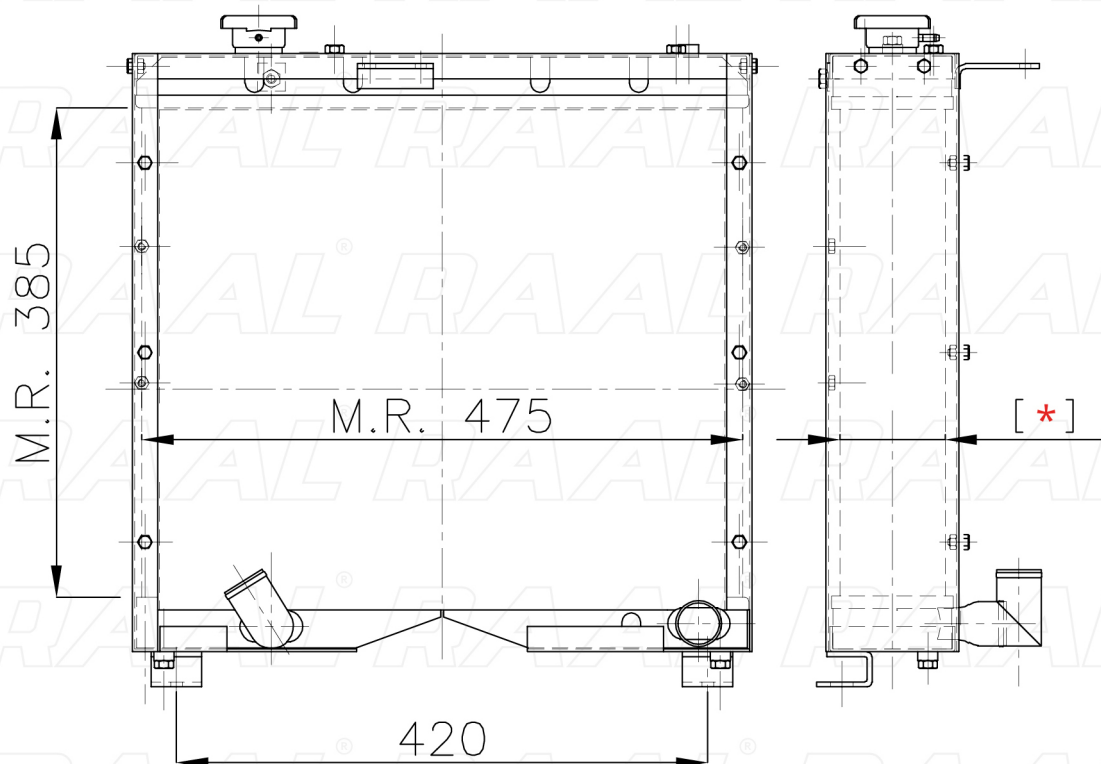

## Carraro

Carraro 053

[\*] Le dimensioni indicate sono da considerarsi indicative in quanto possono variare a seconda del sistema costruttivo / The shown dimensions are indicative because they can vary according to the construction system.

## Informazioni prodotto / Product information

Marca / Brand	Carraro
Modello / Model	Carraro 053
Codice RAAL ITALIA / Code	RA0CA0230019
O.E.M.	-
Massa Radiante (mm) / Core Dimension	385 x 475 x [*]
Tecnologia / Technology	Rame-Ottone / Copper-Brass