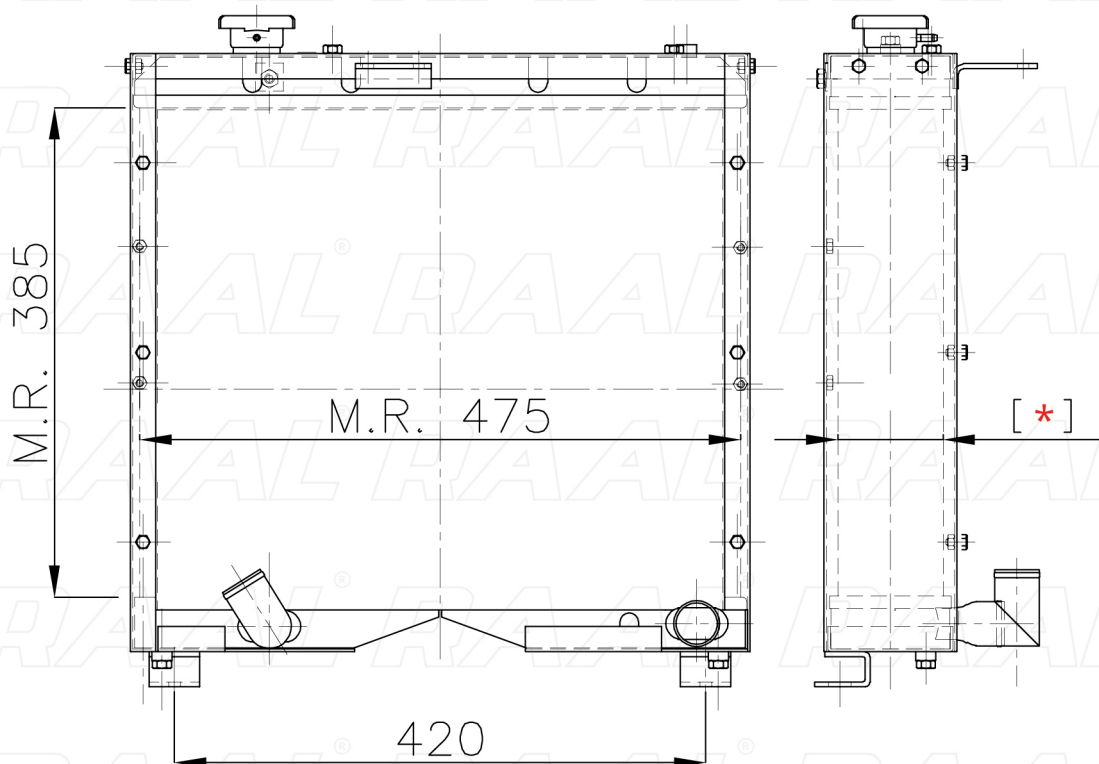

## Carraro

Carraro 053

[\*] Le dimensioni indicate sono da considerarsi indicative in quanto possono variare a seconda del sistema costruttivo / The shown dimensions are indicative because they can vary according to the construction system.

## Informazioni prodotto / Product information

Marca / Brand	Carraro
Modello / Model	Carraro 053
Codice RAAL ITALIA / Code	RA0CA0230019
O.E.M.	-
Massa Radiante (mm) / Core Dimension	385 x 475 x [*]
Tecnologia / Technology	Rame-Ottone / Copper-Brass