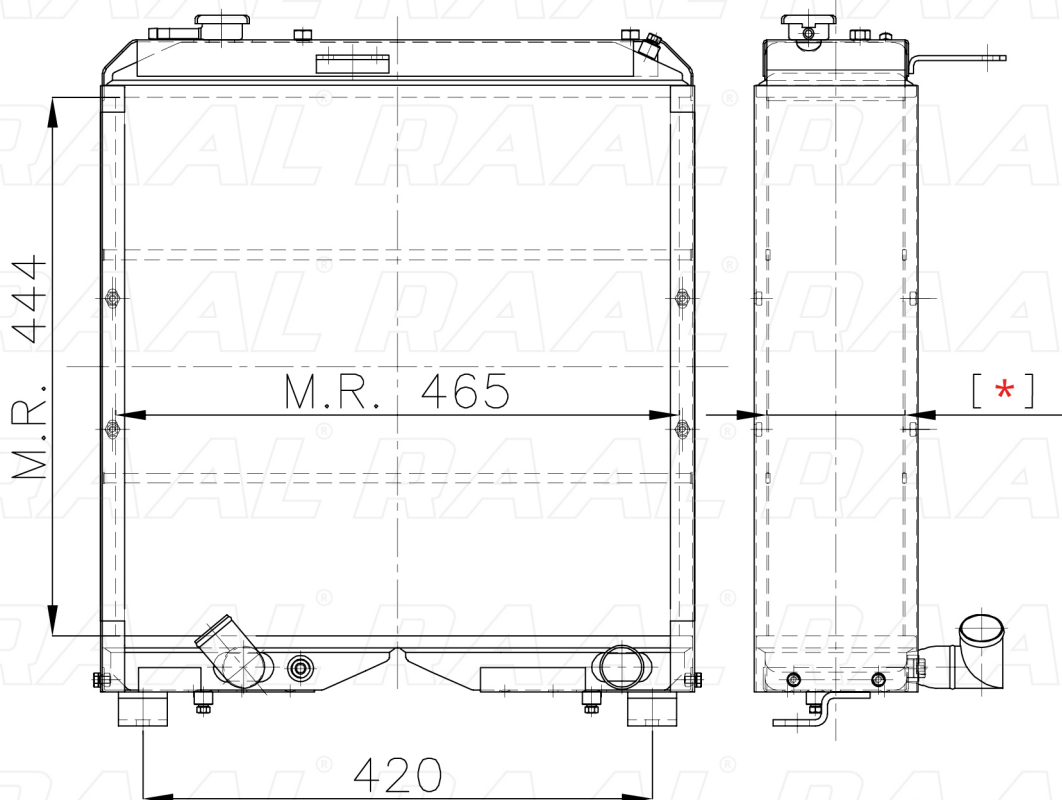

# Carraro

Carraro 105 CORRUGATO

[ \* ] Le dimensioni indicate sono da considerarsi indicative in quanto possono variare a seconda del sistema costruttivo / The shown dimensions are indicative because they can vary according to the construction system.

## Informazioni prodotto / Product information

Marca / Brand	Carraro
Modello / Model	Carraro 105 CORRUGATO
Codice RAAL ITALIA / Code	RAOCA0230032
O.E.M.	47921105/02
Massa Radiante (mm) / Core Dimension	444 x 465 x [ * ]
Tecnologia / Technology	Rame-Ottone / Copper-Brass