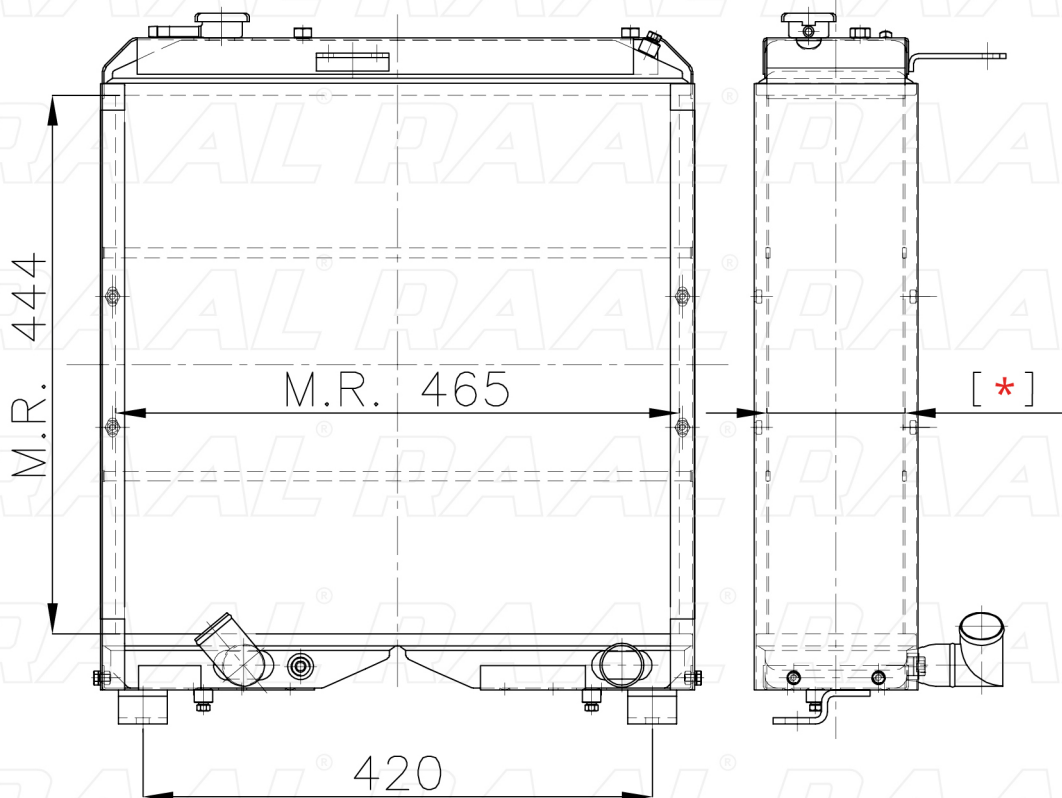

Carraro

Carraro 105 CORRUGATO

[*] Le dimensioni indicate sono da considerarsi indicative in quanto possono variare a seconda del sistema costruttivo / The shown dimensions are indicative because they can vary according to the construction system.

Informazioni prodotto / Product information

| | |
|--------------------------------------|----------------------------|
| Marca / Brand | Carraro |
| Modello / Model | Carraro 105 CORRUGATO |
| Codice RAAL ITALIA / Code | RAOCA0230032 |
| O.E.M. | 47921105/02 |
| Massa Radiante (mm) / Core Dimension | 444 x 465 x [*] |
| Tecnologia / Technology | Rame-Ottone / Copper-Brass |