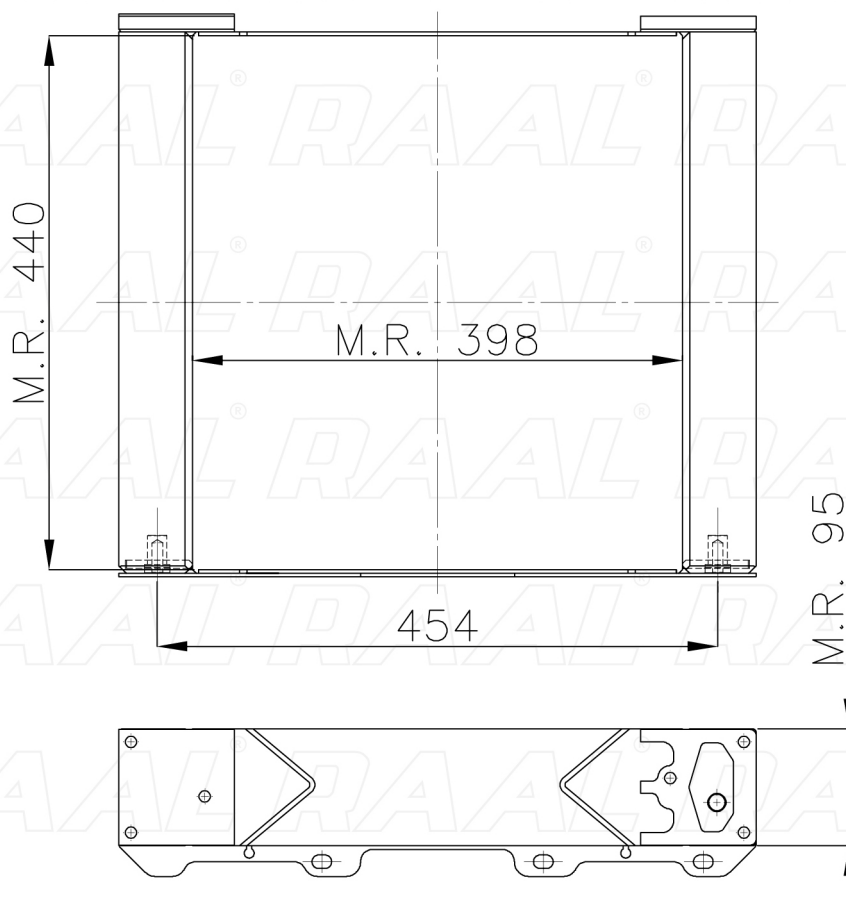

Deutz Fahr

Deutz Big

Informazioni prodotto / Product information

Marca / Brand	Deutz Fahr
Modello / Model	Deutz Big
Codice RAAL ITALIA / Code	RA0DE0110018
O.E.M.	-
Massa Radiante (mm) / Core Dimension	398 x 440 x 95
Tecnologia / Technology	Alluminio-Alluminio / Aluminum-Aluminum