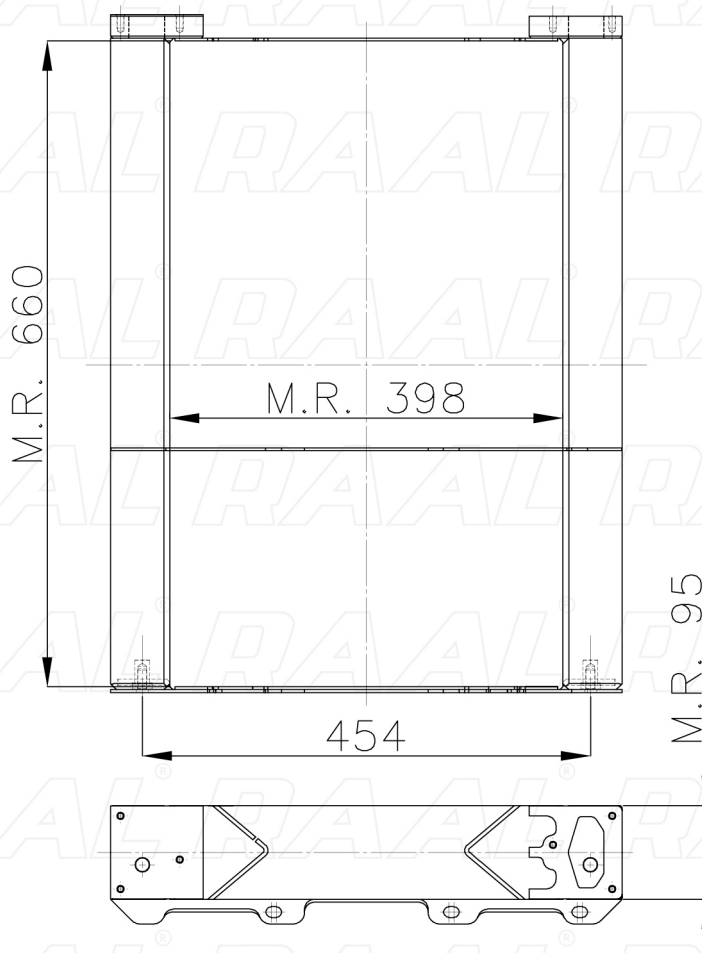

Deutz Fahr

Deutz Grand Model

Informazioni prodotto / Product information

Marca / Brand	Deutz Fahr
Modello / Model	Deutz Grand Model
Codice RAAL ITALIA / Code	RA0DE0110035
O.E.M.	-
Massa Radiante (mm) / Core Dimension	398 x 660 x 95
Tecnologia / Technology	Alluminio-Alluminio / Aluminum-Aluminum