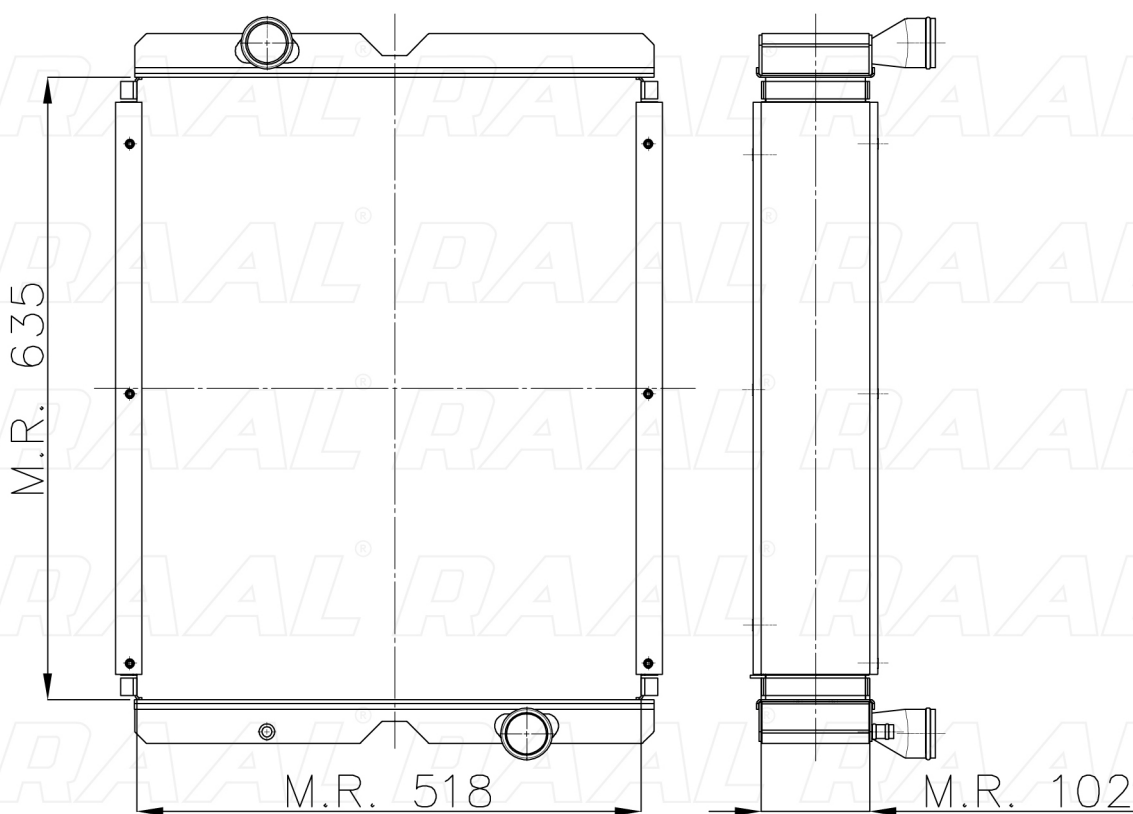

RE

Renault

616RX - 616RZ - 617 - 656 - 657 - 696RZ - 696RX

Informazioni prodotto / Product information

Marca / Brand	Renault
Modello / Model	616RX - 616RZ - 617 - 656 - 657 - 696RZ - 696RX
Codice RAAL ITALIA / Code	RA0RE0110083
O.E.M.	7700065582
Massa Radiante (mm) / Core Dimension	635 x 518 x 102
Tecnologia / Technology	Alluminio-Alluminio / Aluminum-Aluminum